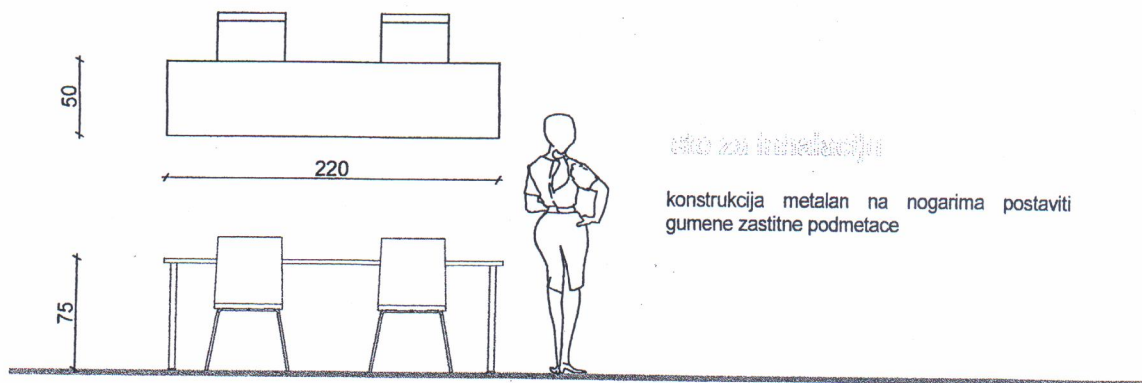

## CRTEŽ 6.

R=1:50

CRTEŽ

006

sto za komunikaciju

konstrukcija metalna na nogarima postaviti gumene zaštitne podmetace